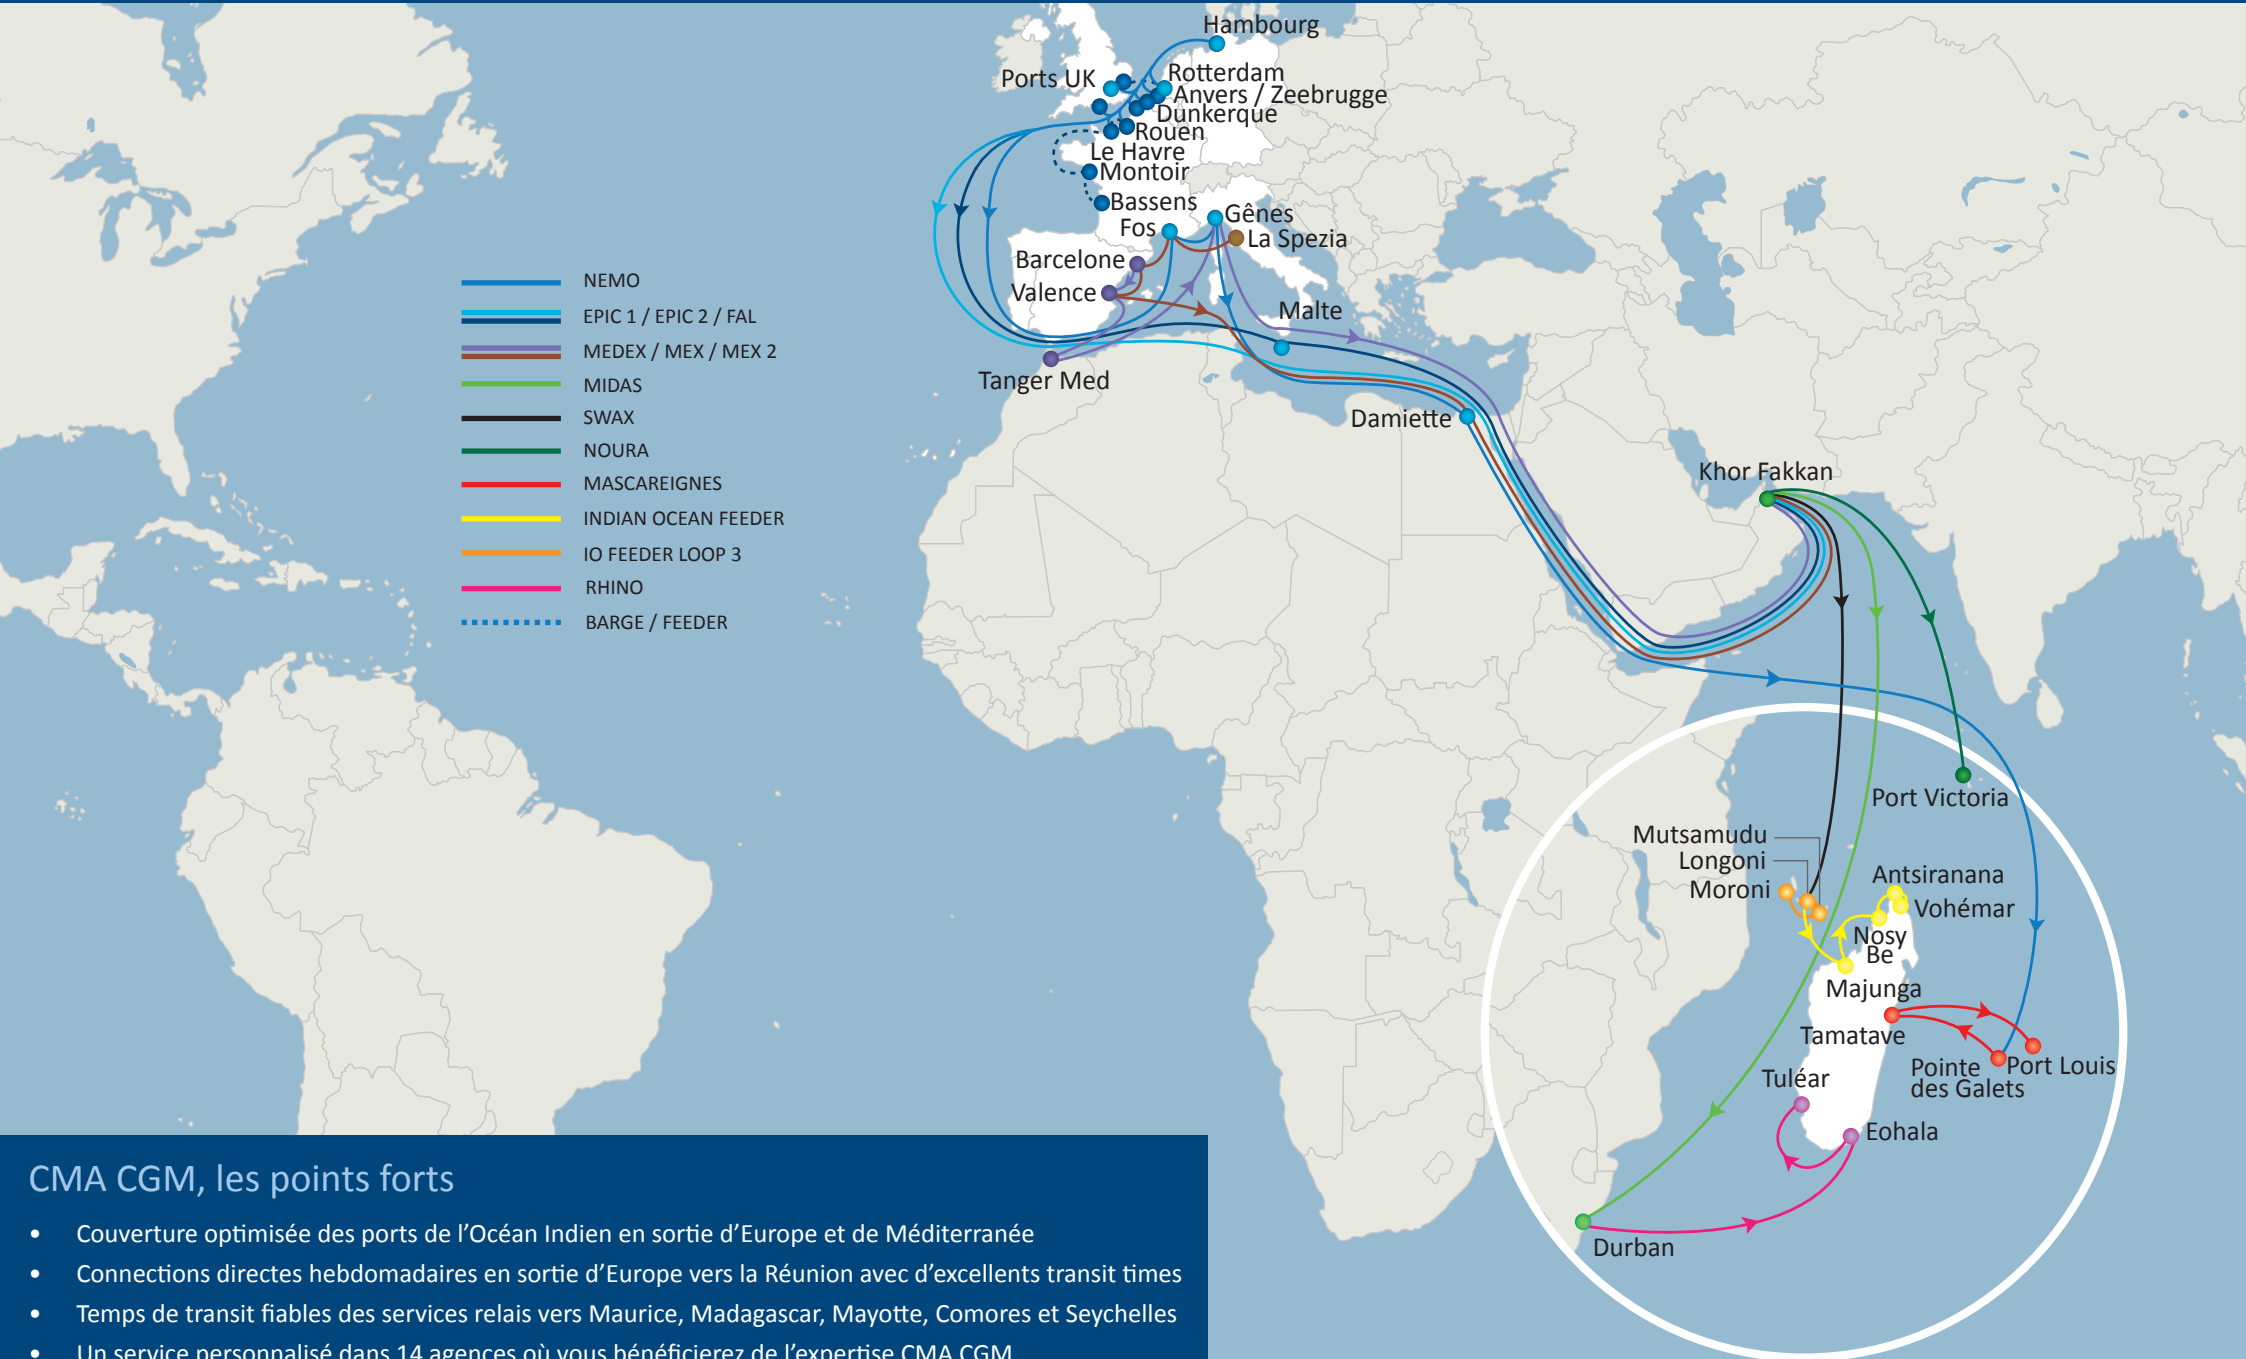

GROUPE CMA CGM, Le spécialiste de l'Océan Indien

Couverture complète de l'Europe avec des services directs vers l'Océan Indien

CMA CGM, les points forts

- Couverture optimisée des ports de l'Océan Indien en sortie d'Europe et de Méditerranée
- Connexions directes hebdomadaires en sortie d'Europe vers la Réunion avec d'excellents transit times
- Temps de transit fiables des services relais vers Maurice, Madagascar, Mayotte, Comores et Seychelles
- Un service personnalisé dans 14 agences où vous bénéficierez de l'expertise CMA CGM

TRANSIT TIMES*

EUROPE VERS L'OCEAN INDIEN

De ▼	Vers ►						
	REUNION Pointe des Galets	MAURICE Port Louis	MADAGASCAR Tamatave	MADAGASCAR Tuléar	MAYOTTE Longoni	COMORES Moroni	SEYCHELLES Port Victoria
Alexandrie	13	25	18	54	28	36	39
Ambarli	21	33	26	54	29	37	40
Anvers	26	34	31	56	37	45	41
Barcelone	28	37	33	54	36	44	39
Damiette	10	22	15	48	24	32	29
Dunkerque	35	43	40	61	35	43	45
Fos	16	24	21	55	27	35	36
Gênes	15	23	20	57	20	28	32
Hambourg	24	32	29	61	31	39	43
Le Havre	22	30	27	53	28	36	37
Mersin	19	31	24	56	34	42	45
Montoir	25	33	30	56	32	40	43
Rotterdam	24	32	29	59	32	40	39
Rouen	24	32	29	59	31	39	42
Ports UK	27	35	32	52	35	43	35
Valence	27	35	32	54	34	42	38