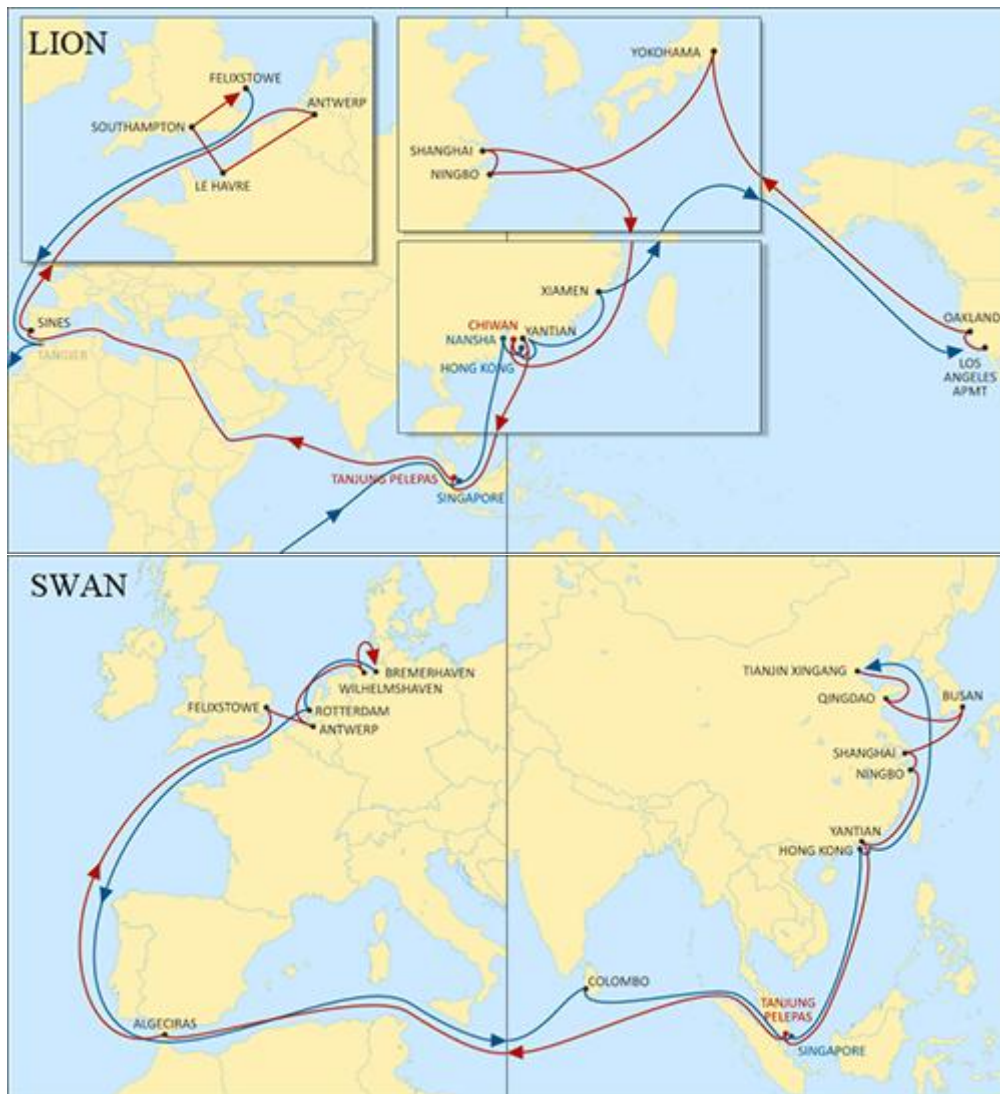

Bénéficiez de nos services MSC Import Asie

Chers clients,

En cette période de rentrée, veuillez trouver ci-dessous un rappel de nos principaux services **IMPORT ASIE** :

Bénéficiez d'une efficacité et d'une fiabilité, dans un souci de performance environnementale :

- 5 services dédiés Asie/Europe du Nord, dont :
 - Service LION en **direct sur Le Havre**
 - Service SWAN en **direct sur Anvers** + connections sur **Dunkerque, Montoir et Bassens**

Sans oublier nos 4 services dédiés Asie/Méditerranée, dont: