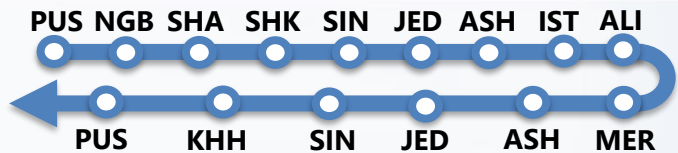

Port Rotation

Europe Services : Asia – Mediterranean

Key Highlights

- ✓ Dedicated East Mediterranean Service to Turkey and Israel
- ✓ Excellent China port coverage
- ✓ 3 fixed day sailings per week

Port Rotation

MD1

Mediterranean 1

MD2

Mediterranean 2

MD3

Mediterranean 3

Transit Time Summary Asia-N.EU W/B

FM/TO	SVC	RTM	SOU	HAM	ANR	LEH	ALG	LGP
SMZ	FP1	33		36		39		
UKB	FP1	31		34		37		
NGO	FP1	29		32		35		
TYO	FP1	27		30		33		
PUS	FE2	49	38	44		41		
	FE4	34		38	42		30	45
KHH	FE3	27	37	31	34			
TAO	FE4	37		41	45		33	48
SHA	FE2	44	33	39		36		
	FE4	29		33	37		25	40
NGB	FE2	41	30	36		33		
	FE4	31		35	39		27	42
YTN	FE2	37	26	32		29		
	FE3	25	35	29	32			
	FE4	25		29	33		21	36
HKG	FE3	31	41	35	38			
XMN	FE3	29	39	33	36			
LCH	FE5	29	38	32	35			
CMP	FE5	26	35	29	32			
SIN	FP1	20		23		26		
	FE2	32	21	27		24		
	FE5	23	32	26	29			
CMB	FE5	18	27	21	24			