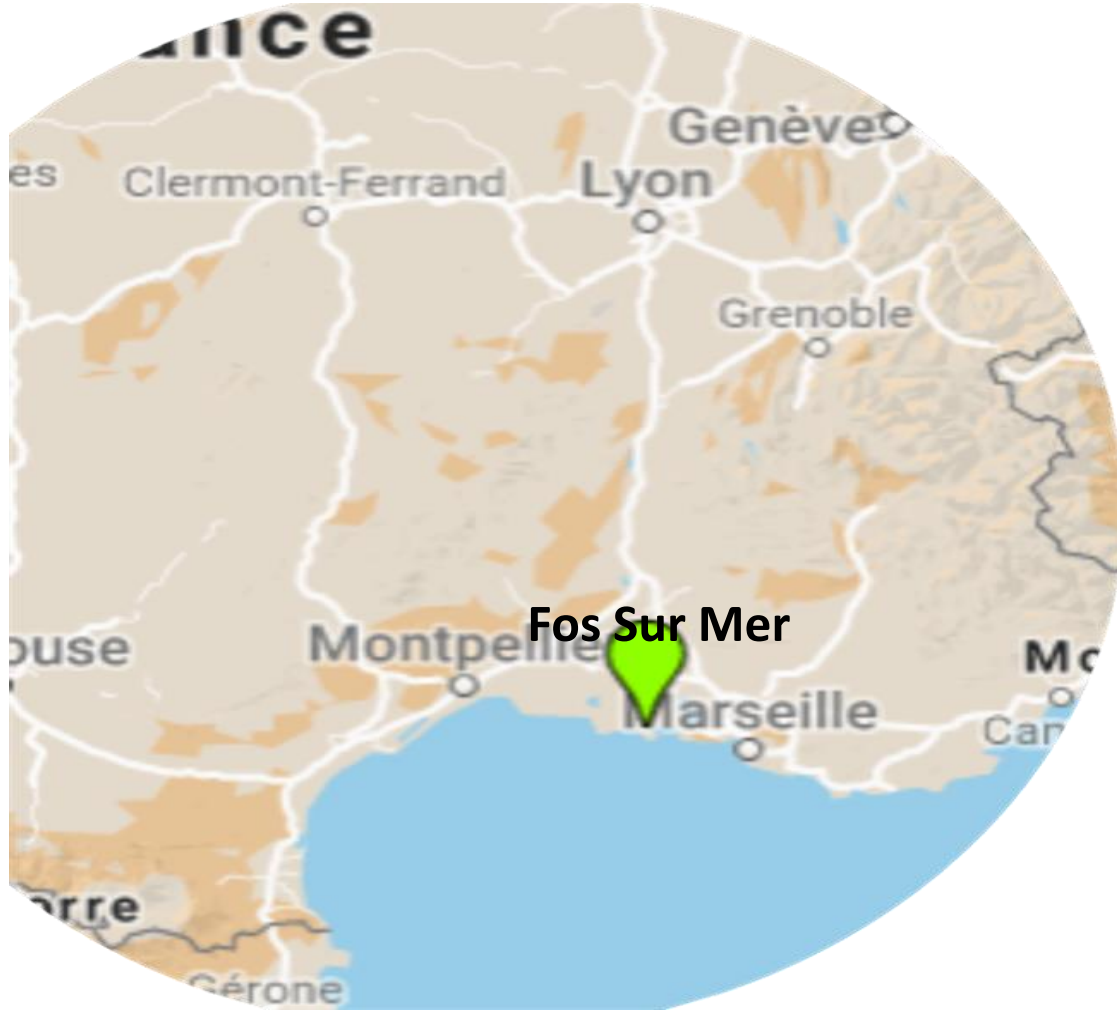

**SERVICE DRAGON
FOS EN DIRECT VERS
SALALAH
ABU DHABI
JEBEL ALI**

1er départ le 7 mai 2019

NOUVELLES DESSERTES DEPUIS FOS SUR MER VERS LE MOYEN ORIENT

- En direct sur **Salalah**
Abu Dhabi
Jebel Ali

1^{er} navire :
M/V MSC TRIESTE
Voy 917^E
ETA FOS : 7 mai 2019

★ DIRECT PORTS

POD	TRANSIT TIME
SALALAH	16
ABU DHABI	20
JEBEL ALI	22

PORTS EN TRANSBORDEMENT

POD	Via	TRANSIT TIME
AD DAMMAM	ABU DHABI	25
AJMAN	ABU DHABI	25
BAHRAIN	ABU DHABI	27
SHARJAH	ABU DHABI	24
SHUAIBA	ABU DHABI	25
SHUWAIKH	ABU DHABI	24
SOHAR	ABU DHABI	25
UMM QASR	ABU DHABI	27
RAS AL KHAIMAH	JEBEL ALI	27
UMM AL QAIWAIN	JEBEL ALI	25
BASRA	JEBEL ALI	28
HAMAD	SALALAH	25
JUBAIL	SALALAH	27

**LES
PROCHAINS
DÉPARTS :**

SERVICE DRAGON	FOS-SUR-MER FRFOSAD[E]		SALALAH OMSLPS[E]		ABU DHABI AEUHAA[E]		JEBEL ALI AEJAC[E]	
	FOS 2XL		PORT OF SALALAH		KHALIFA PORT CONTAINER...		JEBEL ALI CONTAINER TE...	
	A: TUE	D: THU	A: SAT	D: SUN	A: WED	D: FRI	A: FRI	D: SAT
MSC TRIESTE FD917E	07/05/19	09/05/19	25/05/19	26/05/19	29/05/19	31/05/19	31/05/19	01/06/19
MSC BEATRICE FD918E	14/05/19	16/05/19	01/06/19	02/06/19	05/06/19	07/06/19	07/06/19	08/06/19
MSC IRENE FD919E	21/05/19	23/05/19	08/06/19	09/06/19	12/06/19	14/06/19	14/06/19	15/06/19
MSC GAIA FD920E	28/05/19	30/05/19	15/06/19	16/06/19	19/06/19	21/06/19	21/06/19	22/06/19
MSC DANIELA FD921E	04/06/19	06/06/19	22/06/19	23/06/19	26/06/19	28/06/19	28/06/19	29/06/19
MSC ALEXANDRA FD922E	11/06/19	13/06/19	29/06/19	30/06/19	03/07/19	05/07/19	05/07/19	06/07/19
MSC DEILA FD923E	18/06/19	20/06/19	06/07/19	07/07/19	10/07/19	12/07/19	12/07/19	13/07/19
MSC LIVORNO FD924E	25/06/19	27/06/19	13/07/19	14/07/19	17/07/19	19/07/19	19/07/19	20/07/19