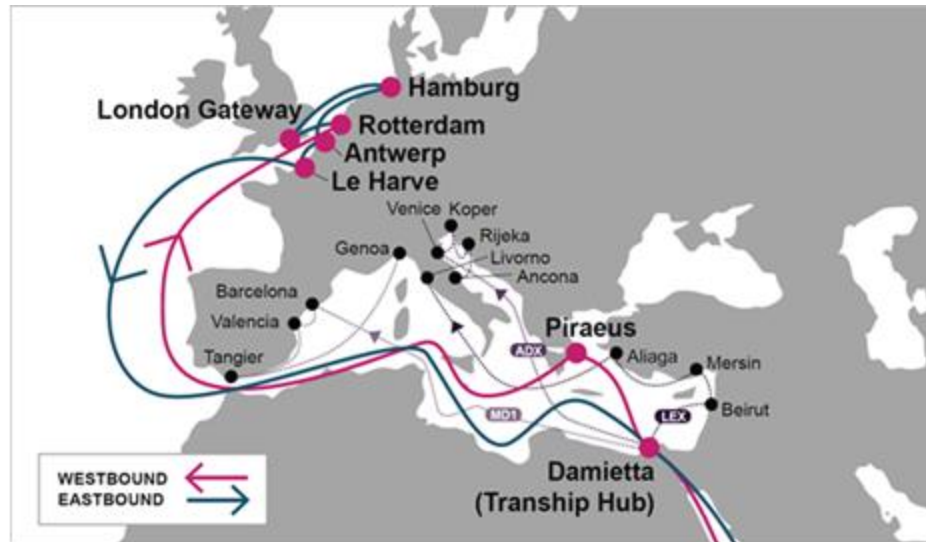

Intra Europe via Damietta

VIA DAMIETTA	From	To													
	LE HAVRE	ALEXANDRIA	PORT SAID	BEIRUT	ASHDOD	HAIFA	ISKENDERIUN	MERSIN	ALIAGA	BARCELONA	VALENCIA	TANGIERS	GENOVA	VENICE	KOPER
	LE HAVRE	13	13	20	15	16	22	23	26	18	20	25	28	20	20

VIA DAMIETTA	From	To													
	ANTWERP	ALEXANDRIA	PORT SAID	BEIRUT	ASHDOD	HAIFA	ISKENDERIUN	MERSIN	ALIAGA	BARCELONA	VALENCIA	TANGIERS	GENOVA	VENICE	KOPER
	ANTWERP	15	15	22	17	17	24	25	28	20	22	27	30	22	22