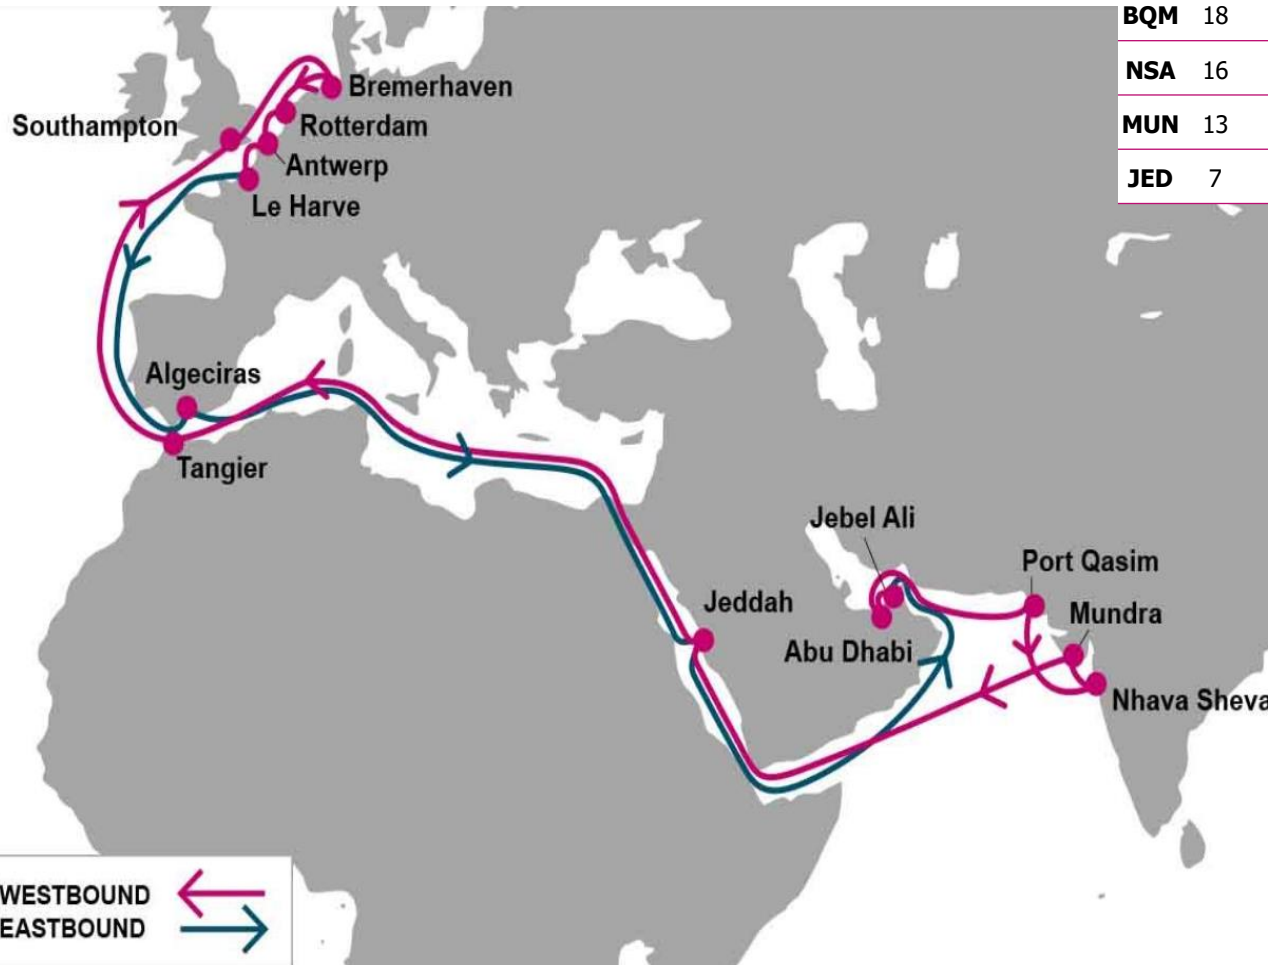

**1st Westbound Vessel
ETA Jebel Ali 02/MAY**

W/B	PTM	RTM	HAM	LGP	ANR
JEA	22	26	29	32	34
KHI	19	23	26	29	31
NSA	17	21	24	27	29
HAZ	16	20	23	26	28
MUN	14	18	21	24	26
JED	8	12	15	18	20

E/B	JED	JEA	KHI	NSA	HAZ	MUN
RTM	21	27	30	32	34	35
HAM	17	23	26	28	30	31
LGP	15	21	24	26	28	29
ANR	13	19	22	24	26	27
PTM	8	14	17	19	21	22

ORIGIN	ETA/ETD
Jebel Ali	SUN/MON
Karachi	WED/THU
Nhava Sheva	FRI/SAT
Hazira	SUN/SUN
Mundra	MON/TUE
Jeddah	MON/TUE
Tangier	TUE/WED
Rotterdam	SUN/MON
Hamburg	WED/FRI
London Gateway	SAT/SUN
Antwerp	MON/TUE
Tangier	SAT/SUN
Jeddah	MON/TUE
Jebel Ali	SUN

102

I02 Service

**1st Westbound Vessel
ETA Jebel Ali 13/JAN**

W/B	PTM	SOU	BRV	RTM	ANR	E/B	JED	JEA	AHU	BQM	NSA	MUN
JEA	22	27	29	31	33	SOU	21	28	29	32	35	37
AHU	22	26	28	30	32	BRV	18	25	26	29	32	34
BQM	18	23	25	27	29	RTM	16	23	24	27	30	32
NSA	16	20	22	24	26	ANR	14	21	22	25	28	30
MUN	13	18	20	22	24	LEH	12	19	20	23	26	28
JED	7	12	14	16	18	ALG	8	15	17	19	22	24

ORIGIN	ETA/ETD
Jebel Ali	WED/THU
Abu Dhabi	TUE/THU
Port Qasim	SUN/MON
Nhava Sheva	WED/THU
Mundra	FRI/SAT
Jeddah	THU/FRI
Tangier	FRI/SAT
Southampton	TUE/TUE
Bremerhaven	FRI/SAT
Rotterdam	SUN/MON
Antwerp	TUE/WED
Le Havre	THU/FRI
Algeciras	MON/MON
Jeddah	WED/WED
Jebel Ali	WED