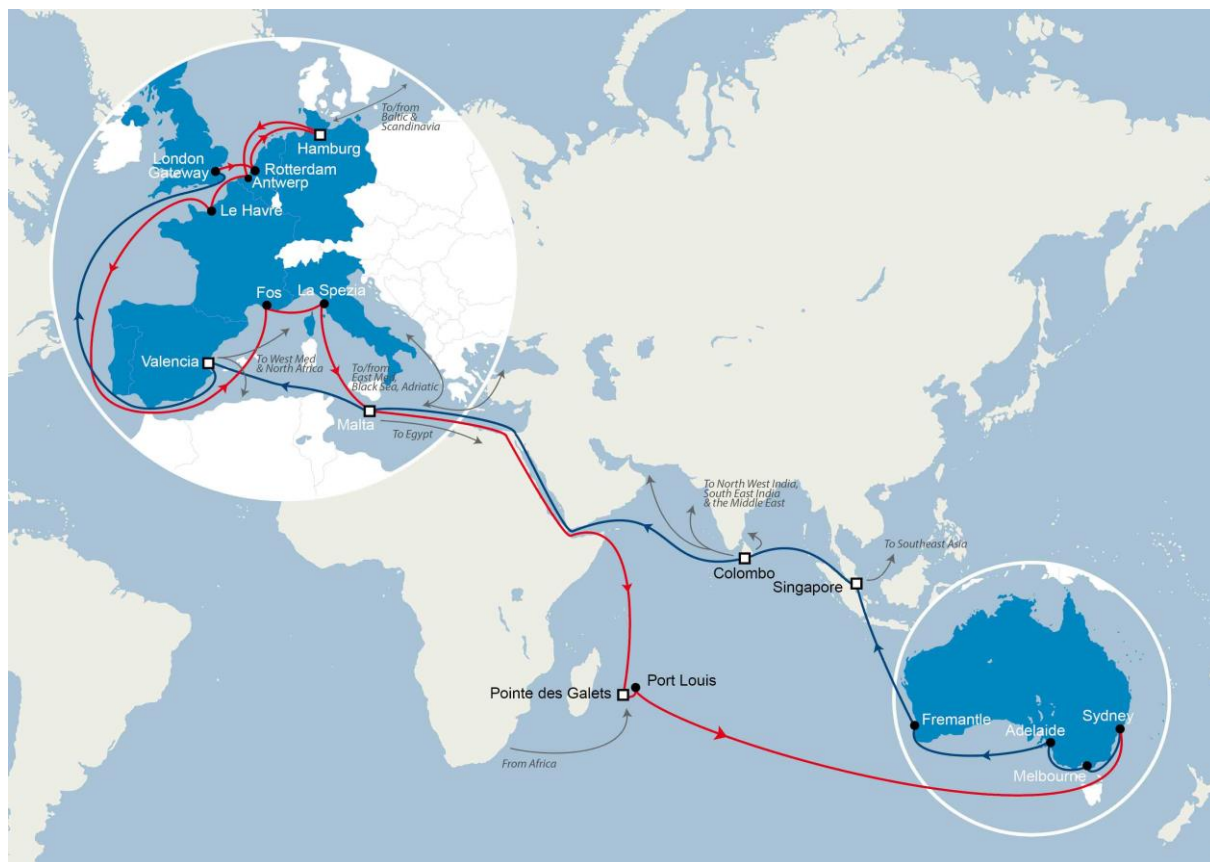

CMA CGM Agences France - Informations Clients

N'hésitez pas à contacter votre agent CMA CGM pour toute information complémentaire.