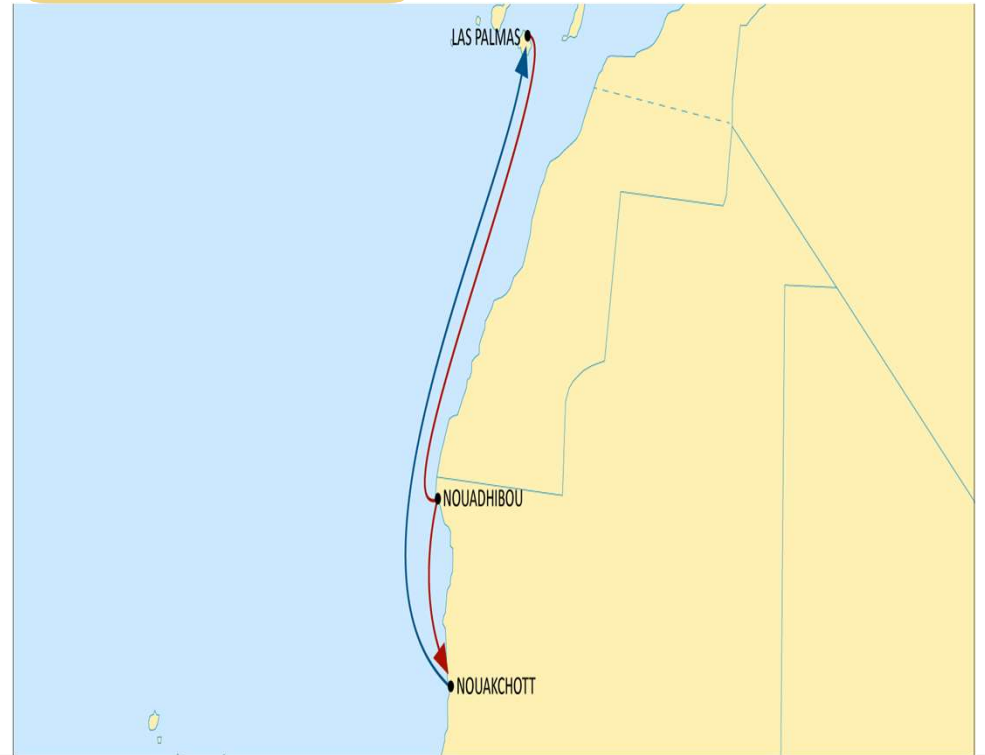

Mauritania Service